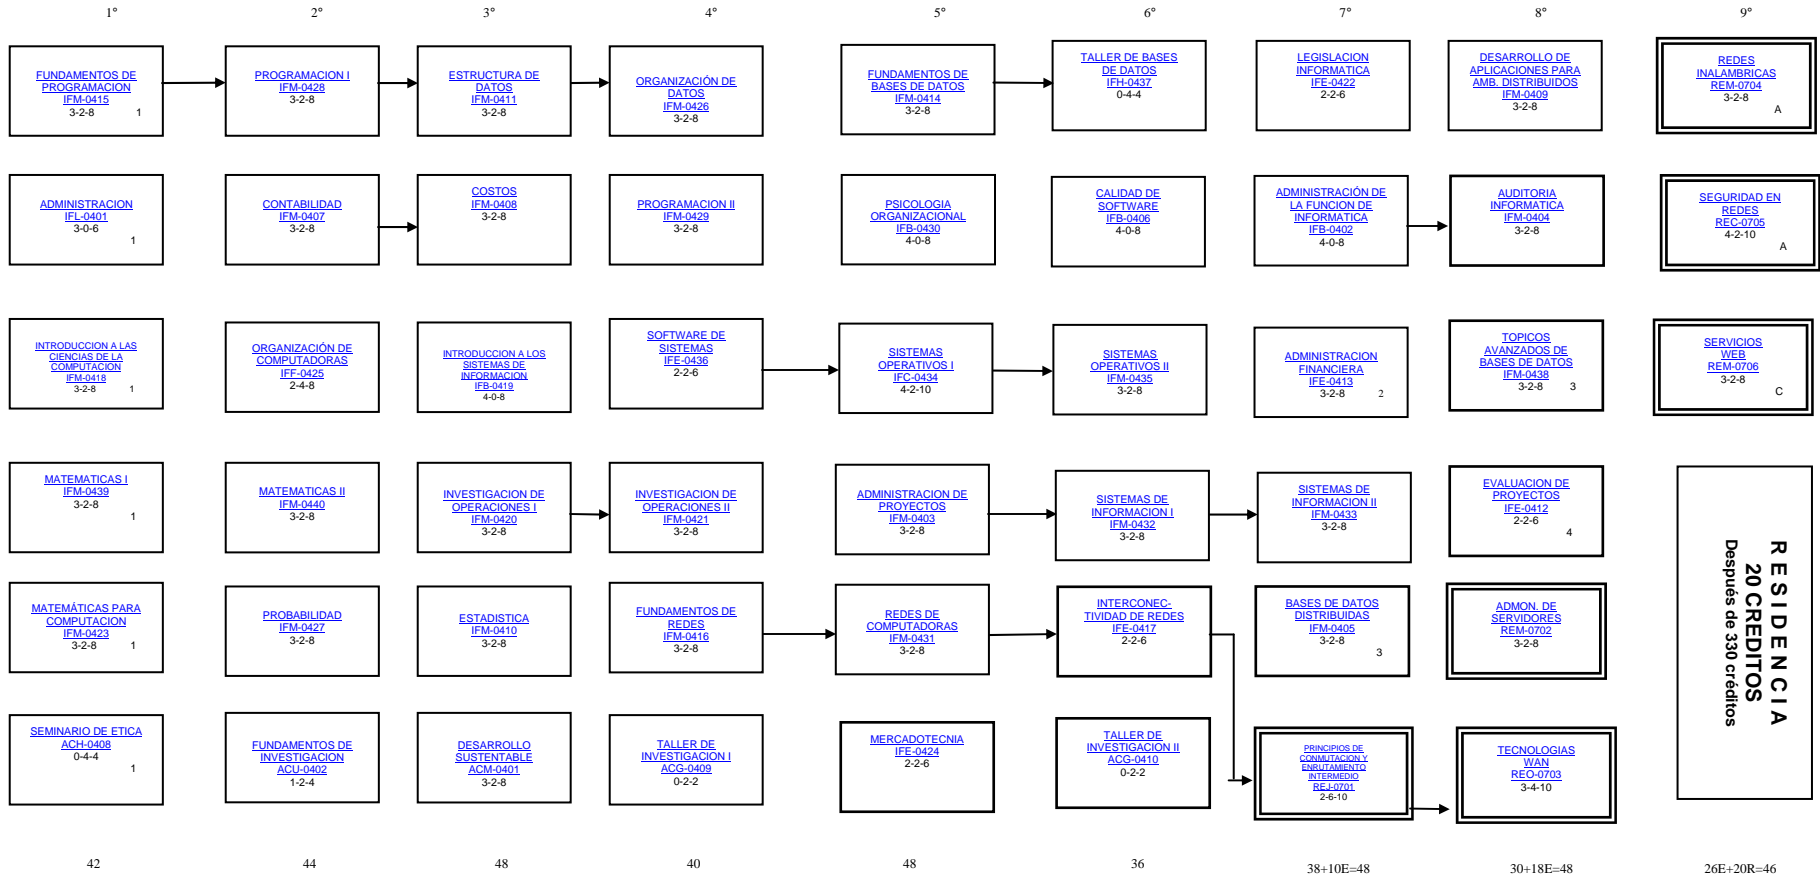

INSTITUTO TECNOLOGICO SUPERIOR DE LERDO

RETÍCULA DE LA CARRERA: LICENCIATURA EN INFORMATICA (LINF-2004-303) ESPECIALIDAD: REDES

PREREQUISITOS:

1. OBLIGATORIA DE ENTRADA
2. DESPUÉS DE CONTABILIDAD
3. DESPUÉS DE TALLER DE BASES DE DATOS
4. DESPUÉS DE 300 CREDITOS

OBSERVACIONES:

- a) SE RECOMIENDA GUIAR AL ALUMNO PARA QUE OTE POR LA CARGA CREDITICIA SEÑALADA PARA CADA SEMESTRE.
- b) SE DEBERA OBSERVAR EN CADA SEMESTRE UNA CARGA ACADEMICA NO MENOR A 38 CREDITOS NI MAYOR A 64 CREDITOS.
- c) LAS ASIGNATURAS NO CURSADAS EN UN SEMESTRE DEBERAN CURSARSE OBLIGATORIAMENTE EN EL PERIODO ESCOLAR INMEDIATO.
- d) LAS ASIGNATURAS NO ACREDITADAS DEBERAN CURSARSE OBLIGATORIAMENTE EN EL PERIODO ESCOLAR INMEDIATO.
- e) EN LAS ASIGNATURAS DE ESPECIALIDAD SE DEBERAN RESPETAR LOS CREDITOS Y LAS PREREQUISITOS SEÑALADOS EN EL CATALOGO DE ESPECIALIDAD.

== CORRESPONDE A LAS MATERIAS DEL MODULO DE ESPECIALIDAD.

PREREQUISITOS:

- A.- DESPUÉS DE REDES DE COMPUTADORAS
- B.- DESPUÉS DE TALLER DE BASES DE DATOS
- C.- DESPUÉS DE PROGRAMACIÓN II

Estructura Genérica	326
Especialidad	54
Residencia	20
Total	400